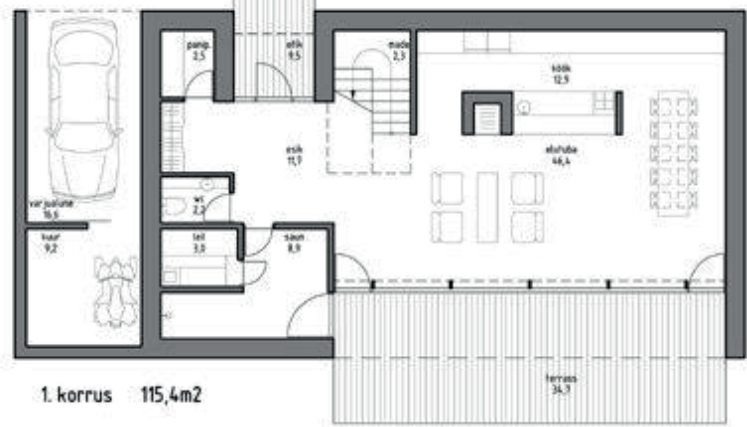

lõige A - A

1. korrus 115,4m2

lõige B - B

2. korrus 68,2m2

vaade kagust

vaade kirdest