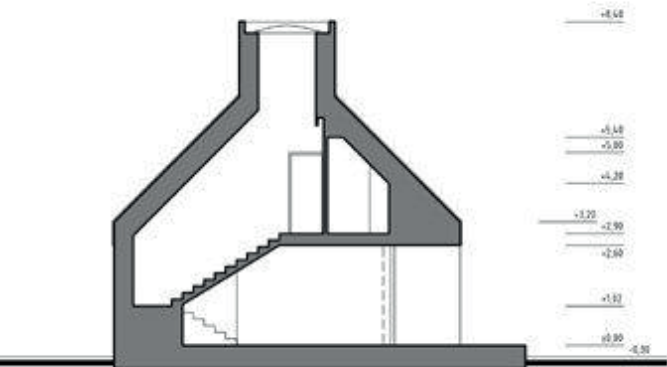

lõige A - A

1. korrus 115,4m2

lõige B - B

2. korrus 68,2m2

vaade kagust

vaade kirdest